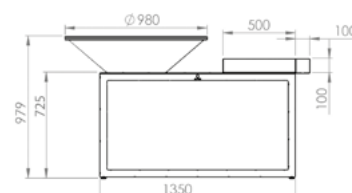

OI-85

OFYR ISLAND 85

Materiaal

Sokkel en Kegel Cortenstaal
Plaat Zwart staal
Werkblad Teakhout
en donkergrijs Keramiek

Houder Cortenstaal

Afmetingen

Sokkel 45x135x78 cm
Kegel Ø82x23,5 cm
Plaat Ø85x1,2 cm
Binnendiameter plaat Ø40x1,2 cm
Breedte plaat 22,5x1,2 cm
Werkblad 45x45x10,5 cm
Houder 15x45x10 cm

Houder Cortenstaal

Afmetingen

Sokkel 50x135x73 cm
Kegel Ø95x29,5 cm
Plaat Ø98x1,2 cm
Binnendiameter plaat Ø50x1,2 cm
Breedte plaat 24x1,2 cm
Werkblad 50x50x10 cm
Houder 15x50x10 cm

Totaal gewicht

Teakhout 167 kg
Donkergrijs keramiek 168,8 kg

Opslag ± 0,3 m³ hout

Teakhout EAN code 6011415083056
Keramiek EAN code 7112138759880

OFYR ISLAND 85

Gewicht

Sokkel	Kegel	Plaat	Houder	Werkblad
75 kg	16 kg	44 kg	2,7kg	7,5 kg

OFYR ISLAND 100

Gewicht

Sokkel	Kegel	Plaat	Houder	Werkblad
78 kg	22 kg	55 kg	3 kg	8,6 kg