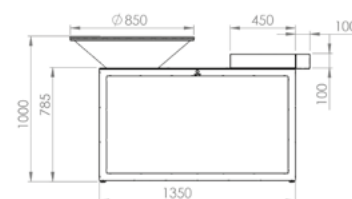

OI-85

OFYR ISLAND 85

Materiaal

Sokkel en Kegel Cortenstaal
Plaat Zwart staal
Werkblad Teakhout
en donkergrijs Keramiek

Houder Cortenstaal

Afmetingen

Sokkel 45x135x78 cm
Kegel Ø82x23,5 cm
Plaat Ø85x1,2 cm
Binnendiameter plaat Ø40x1,2 cm
Breedte plaat 22,5x1,2 cm
Werkblad 45x45x10,5 cm
Houder 15x45x10 cm

Totaal gewicht

Teakhout 145,5 kg
Donkergrijs keramiek 147,2 kg

Opslag ± 0,3 m³ hout

Teakhout EAN code 6011404135100
Keramiek EAN code 7112136371350

OI-100

OFYR ISLAND 100

Materiaal

Sokkel en Kegel Cortenstaal
Plaat Zwart staal
Werkblad Teakhout
en donkergrijs Keramiek

Houder Cortenstaal

Afmetingen

Sokkel 50x135x73 cm
Kegel Ø95x29,5 cm
Plaat Ø98x1,2 cm
Binnendiameter plaat Ø50x1,2 cm
Breedte plaat 24x1,2 cm
Werkblad 50x50x10 cm
Houder 15x50x10 cm

Totaal gewicht

Teakhout 167 kg
Donkergrijs keramiek 168,8 kg

Opslag ± 0,3 m³ hout

Teakhout EAN code 6011415083056
Keramiek EAN code 7112138759880

OFYR ISLAND 85

Gewicht

Sokkel	Kegel	Plaat	Houder	Werkblad
75 kg	16 kg	44 kg	2,7kg	7,5 kg

OFYR ISLAND 100

Gewicht

Sokkel	Kegel	Plaat	Houder	Werkblad
78 kg	22 kg	55 kg	3 kg	8,6 kg