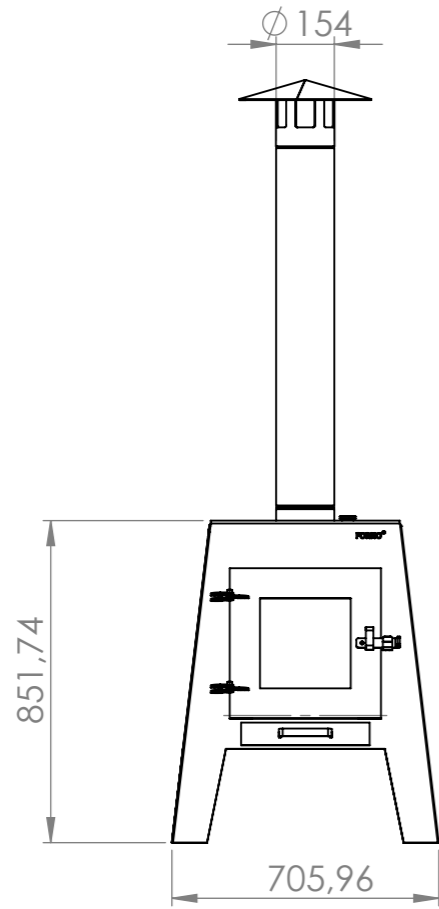

500

851,74

705,96

705,96

856,05

DRAWN	Luuk van den Heuvel	DATE	17-1-2019
REVISION			

TITLE:	Corten	
Drawing:	DAMM BFC10	A3

Liessentstraat 4, 5405 AG Uden (NL).
 † 0031 (0)413 - 27 41 68.
 e info@adezz.com, i www.adezz.com

Color: Mass (kg): **146.31**

SCALE:1:20 SHEET 3 OF 56