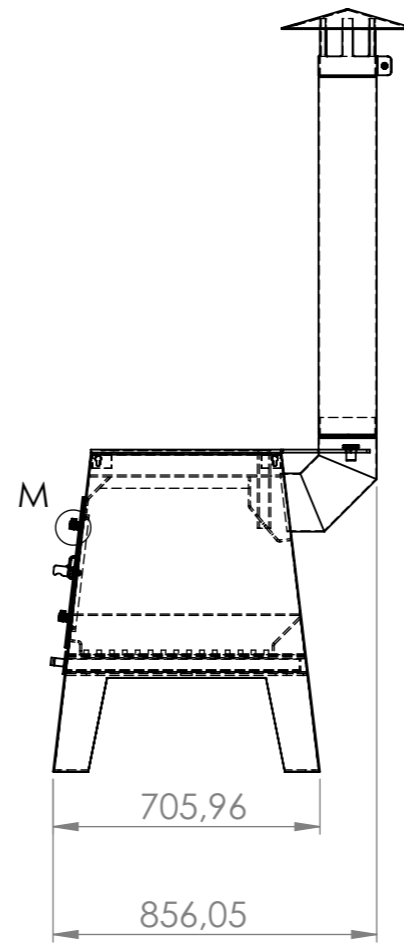

500

851,74

705,96

705,96

856,05

DRAWN	Luuk van den Heuvel	DATE	17-1-2019
REVISION			

TITLE:	Corten	
Drawing:	DAMM BFC10	A3

Liessentstraat 4, 5405 AG Uden (NL).
 † 0031 (0)413 - 27 41 68.
 e info@adezz.com, i www.adezz.com

Color: Mass (kg): **146.31**

SCALE:1:20 SHEET 3 OF 56